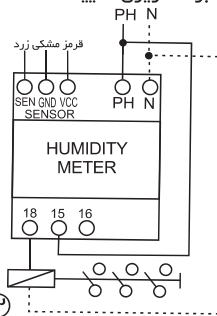

## ویژگی های رطوبت سنج شیوا امواج

- سیستم کاملاً دیجیتال با نمایشگر رطوبت
- ۲ عدد نشانگر برای اعلام **FAULT**: قطع سنسور
- REL**: وصل رله
- قابلیت اندازه گیری رطوبت با دقت 1%RH
- تنظیم میزان رطوبت، قطع و وصل رله به صورت جداگانه
- تشخیص قطع سنسور
- استفاده رطوبت زدایی (DEC) و رطوبت زایی (INC)
- کالیبره کردن دستگاه با مرجع مورد استفاده

## مشخصات فنی رطوبت سنج شیوا امواج

- ولتاژ تغذیه: 180 - 250 VAC / 50 - 60 Hz
- محدوده اندازه گیری: 0% RH ..... 100% RH
- نوع سنسور: AM2301 همراه با دستگاه
- تاخیر زمان: وصل 1- 60 Sec
- قطع: 1- 30 Sec
- کارایی در دما: +65°C .. -20°C
- رطوبت: 70%
- خروجی: رله 5A

## راهنمای نصب

دستگاه را با استفاده از ریل در محل مورد نظر نصب نمایید. برای نصب روی تابلو از قاب پانل شیوا امواج استفاده کنید. قاب پانل و ریل را می توانید رایگان از نمایندگان فروش تهیه فرمایید. سپس مطابق نقشه، برق ورودی دستگاه و سنسور را با رعایت رنگ (سیم قرمز به ترمینال VCC، سیم مشکی به ترمینال GND، سیم زرد به ترمینال SEN) به دستگاه وصل نموده و مطابق راهنمای تنظیم، دستگاه را برنامه ریزی نمایید.