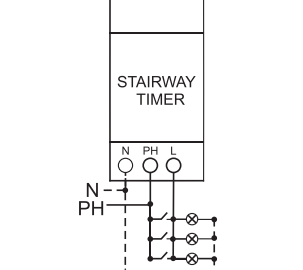

SHIVA Amvaj

محصولات شیوا امواج مطابق با استانداردهای جهانی با ۳ سال ضمانت رسمی و تعویض بدون سوال در خدمت صنعت برق کشور
برای کسب اطلاعات از دیگر محصولات شیوا امواج و خرید اینترنتی به بایست www.shivaamvaj.com مراجعه فرمایید.

خدمات پشتیبانی شیوا امواج

شماره های بخش خدمات پشتیبانی: ۰۱-۳۵۷۲۳۶۹۰ (۰۳۱)
شماره های بخش بازرگانی: ۰۵-۳۵۷۲۳۴۴۴ (۰۳۱)
فکس: ۰۵-۳۵۷۲۳۴۰ (۰۳۱)
ساعات تماس : از ساعت ۷ صبح الی ۵ بعد از ظهر در روزهای کاری
E.mail : info@shivaamvaj.com

شرکت شیوا امواج در فضای مجازی نیز آماده ارائه خدمات به مشتریان گرامی می باشد.
پاسخگوی فنی مجازی: ۰۰۹۸۹۱۳۴۰۳۴۳۵۱

راهنمای نصب و بهره برداری
تایمر را داخل تابلو روی ریل نصب نمایید. سپس مطابق نقشه سیم کشی عمل نمایید.